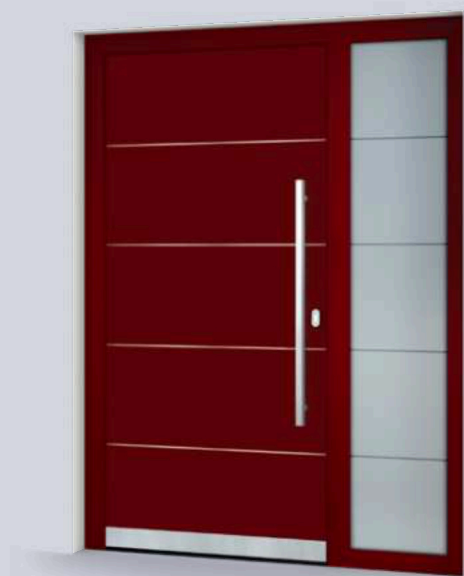

pískovaná skla

pro boční fixy

*Vyberte si z naší nabídky
připravených variant pískovaných
skel, nebo si navrhnete svou vlastní
představu. Přemýšlíte, kam umístit
číslo domu, své jméno nebo název
firmy? Plocha v bočním díle je
pro to jako stvořená.*

R X 5