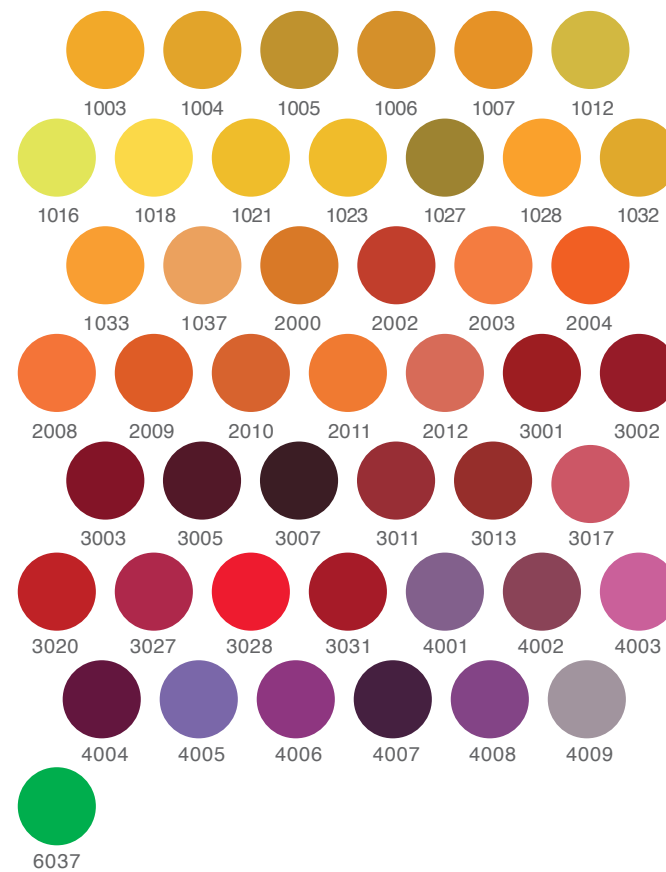

Xenie AS

Zoe AS

ALU  
Design

Zuzana AS

ALU  
Design

Stephanie AS

# přehled barev a dekorů

standardní barvy RAL

nestandardní barvy RAL

## barvy

RAL 3001

RAL 6005

RAL 7004

RAL 7016

RAL 9006

RAL 9007

RAL 9016